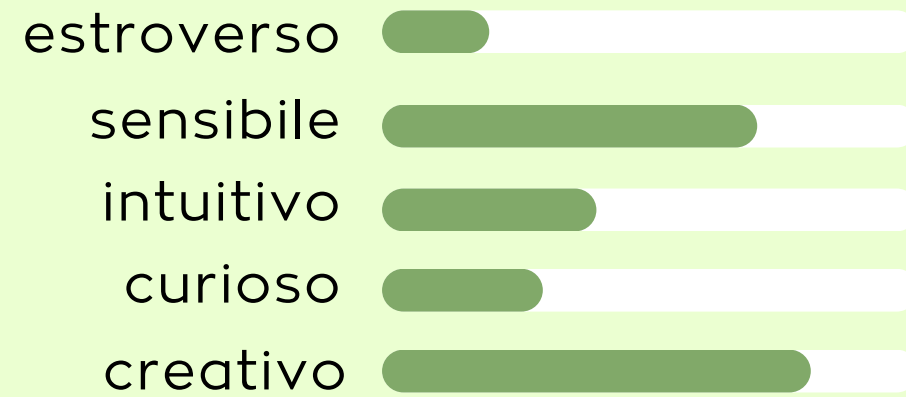

identikit di scena

nome

sceneggiatore

età

dai 20 ai 99
anni

atteggiamento

talento

inventare