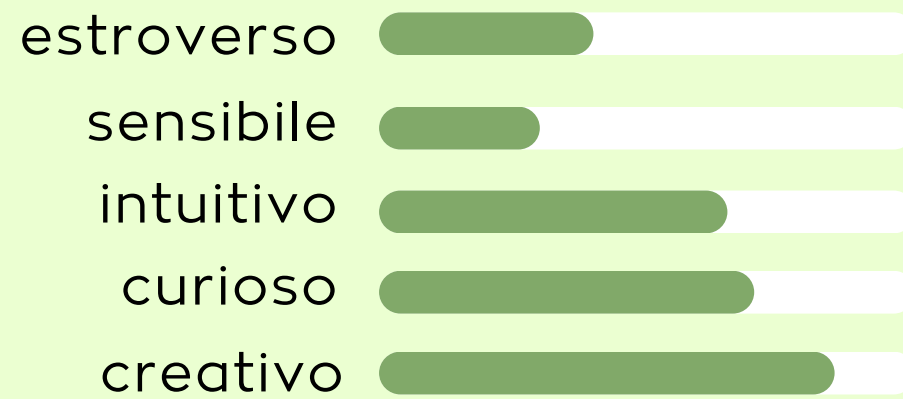

atteggiamento

talento

costruire

compiti

- sceglie i luoghi per il set
- trova gli oggetti utili per le riprese
- costruisce gli spazi in cui si recita